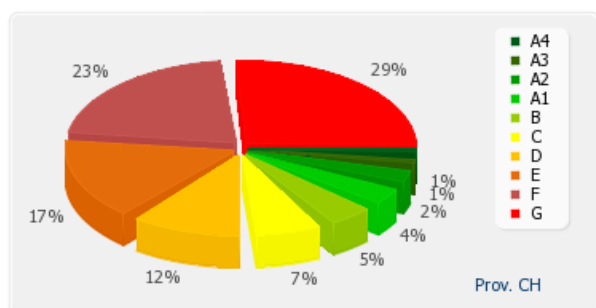

Provincia CH

APE residenziali distribuiti per classe energetica

Classe A4	46
Classe A3	40
Classe A2	139
Classe A1	200
Classe B	260
Classe C	396
Classe D	668
Classe E	979
Classe F	1335
Classe G	1645