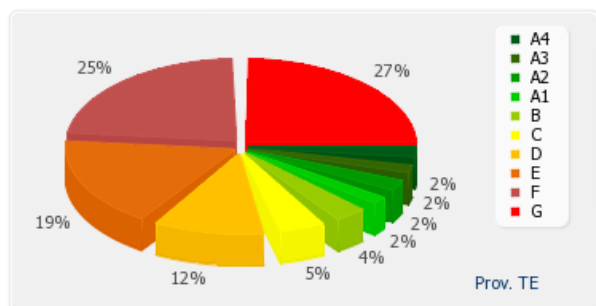

Provincia TE

APE residenziali distribuiti per classe energetica

Classe A4	108
Classe A3	74
Classe A2	106
Classe A1	74
Classe B	157
Classe C	221
Classe D	533
Classe E	855
Classe F	1131
Classe G	1224