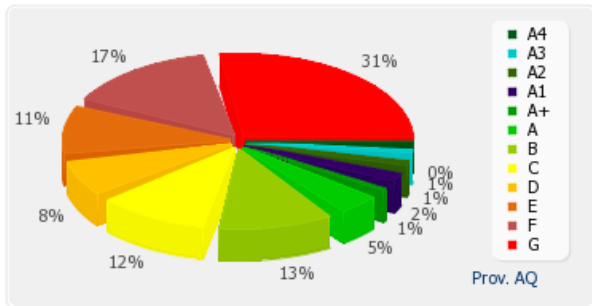

Provincia AQ

APE residenziali distribuiti per classe energetica

Classe A4	4
Classe A3	40
Classe A2	49
Classe A1	96
Classe A+	25
Classe A	225
Classe B	613
Classe C	597
Classe D	373
Classe E	514
Classe F	806
Classe G	1504