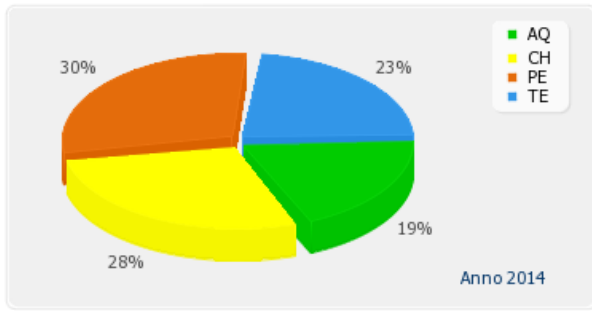

Anno 2014 - Numero totale di APE per provincia