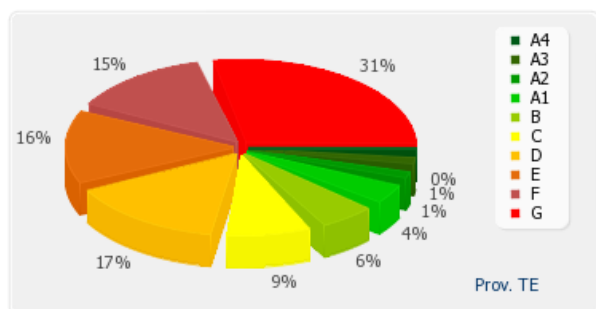

APE NON residenziali distribuiti per classe energetica

Classe A4	4
Classe A3	13
Classe A2	13
Classe A1	37
Classe B	53
Classe C	81
Classe D	150
Classe E	141
Classe F	133
Classe G	281