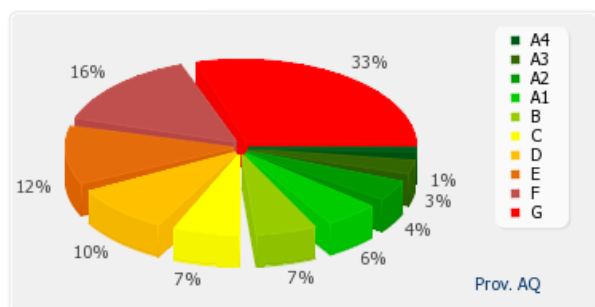

REGIONE ABRUZZO

Catasto Energetico degli Edifici

Anno 2018 - Numero totale di APE per provincia

Provincia	Numero di APE
L'Aquila	5605
Chieti	5700
Pescara	5394
Teramo	5389

Provincia AQ

APE residenziali distribuiti per classe energetica