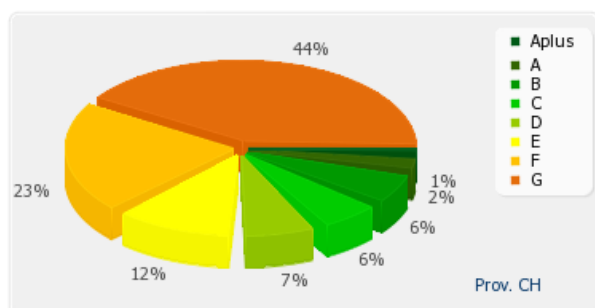

Provincia CH

APE residenziali distribuiti per classe energetica

Classe A+	36
Classe A	126
Classe B	368
Classe C	376
Classe D	453
Classe E	766
Classe F	1457
Classe G	2841