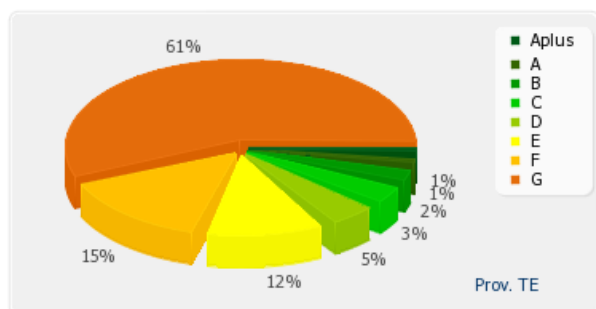

APE NON residenziali distribuiti per classe energetica

Classe A+	8
Classe A	8
Classe B	23
Classe C	37
Classe D	51
Classe E	131
Classe F	168
Classe G	663