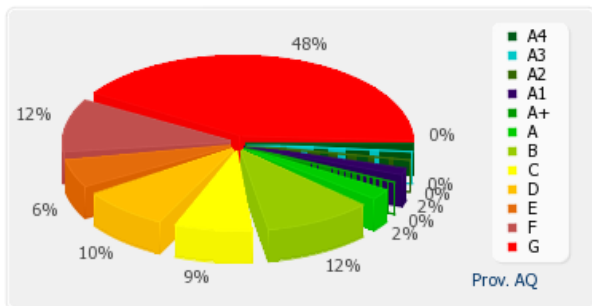

APE NON residenziali distribuiti per classe energetica

Classe A4	0
Classe A3	1
Classe A2	1
Classe A1	11
Classe A+	0
Classe A	18
Classe B	86
Classe C	62
Classe D	69
Classe E	45
Classe F	85
Classe G	345