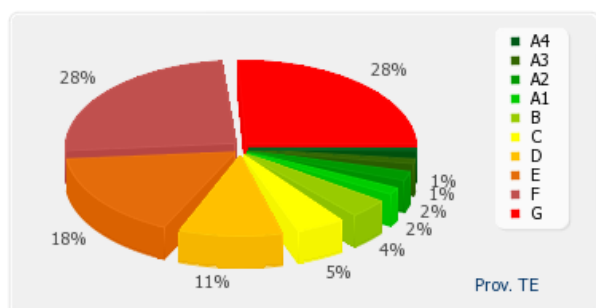

Provincia TE

APE residenziali distribuiti per classe energetica

Classe A4	37
Classe A3	59
Classe A2	116
Classe A1	91
Classe B	244
Classe C	312
Classe D	649
Classe E	1093
Classe F	1626
Classe G	1682