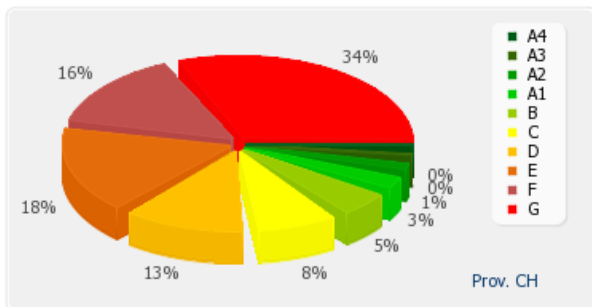

APE NON residenziali distribuiti per classe energetica

Classe A4	5
Classe A3	5
Classe A2	19
Classe A1	34
Classe B	71
Classe C	114
Classe D	172
Classe E	247
Classe F	217
Classe G	464