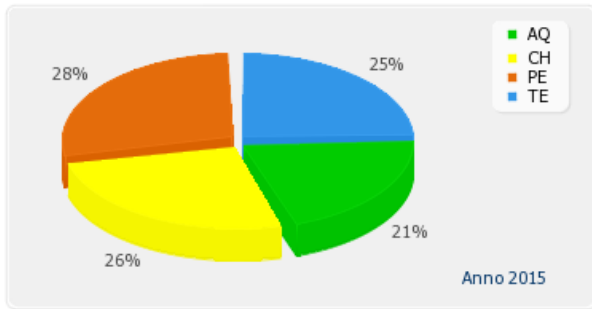

Anno 2015 - Numero totale di APE per provincia