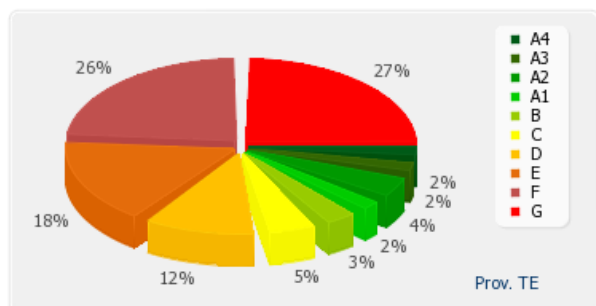

Provincia TE

APE residenziali distribuiti per classe energetica

Classe A4	104
Classe A3	99
Classe A2	229
Classe A1	108
Classe B	173
Classe C	277
Classe D	662
Classe E	1003
Classe F	1448
Classe G	1525