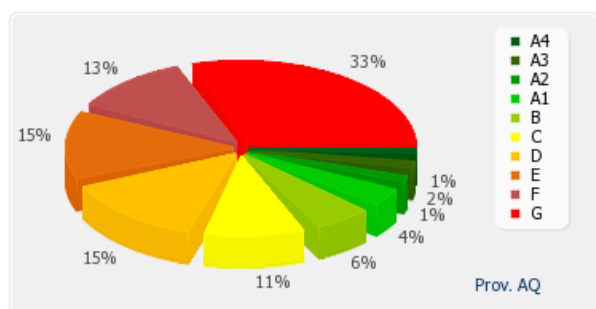

APE NON residenziali distribuiti per classe energetica

Classe A4	10
Classe A3	16
Classe A2	14
Classe A1	38
Classe B	61
Classe C	108
Classe D	151
Classe E	147
Classe F	126
Classe G	333