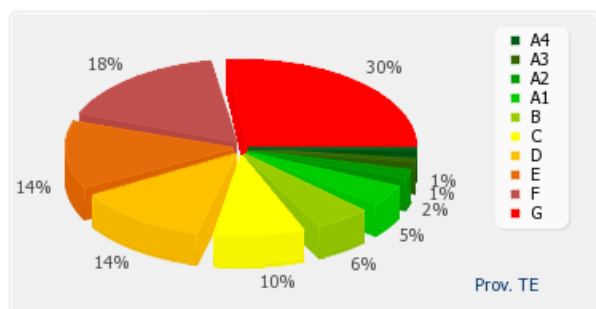

APE NON residenziali distribuiti per classe energetica

Classe A4	9
Classe A3	10
Classe A2	29
Classe A1	64
Classe B	83
Classe C	137
Classe D	197
Classe E	202
Classe F	260
Classe G	416