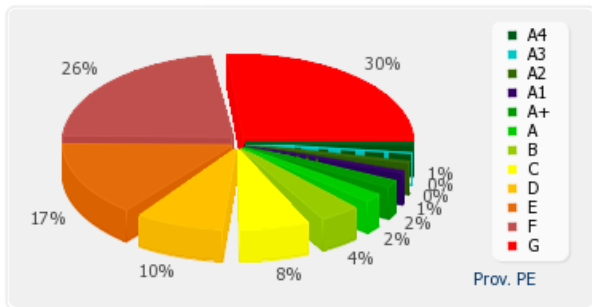

Provincia PE

APE residenziali distribuiti per classe energetica

Classe A4	31
Classe A3	1
Classe A2	23
Classe A1	40
Classe A+	108
Classe A	126
Classe B	275
Classe C	478
Classe D	603
Classe E	1029
Classe F	1587
Classe G	1885