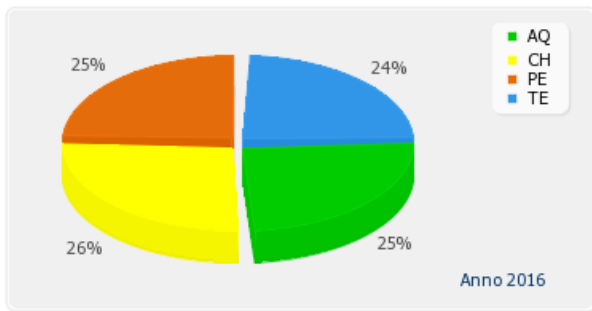

Anno 2016 - Numero totale di APE per provincia