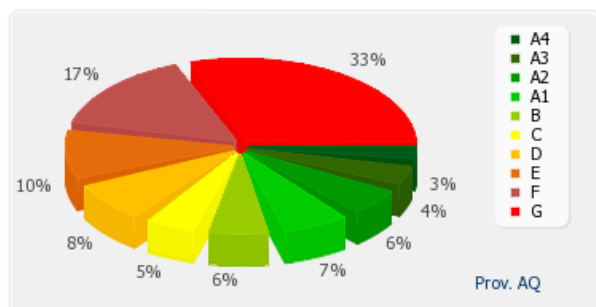

Classe A4	108
Classe A3	74
Classe A2	106
Classe A1	74
Classe B	157
Classe C	221
Classe D	533
Classe E	855
Classe F	1131
Classe G	1224

APE NON residenziali distribuiti per classe energetica

Classe A4	4
Classe A3	13
Classe A2	13
Classe A1	37
Classe B	53
Classe C	81
Classe D	150
Classe E	141
Classe F	133
Classe G	281

Anno 2017 - Numero totale di APE per provincia

Provincia	Numero di APE
L'Aquila	6702
Chieti	6914
Pescara	7154
Teramo	7035

Provincia AQ

APE residenziali distribuiti per classe energetica

Classe A4	148
Classe A3	223
Classe A2	329
Classe A1	400
Classe B	361
Classe C	301
Classe D	474
Classe E	596
Classe F	959
Classe G	1907