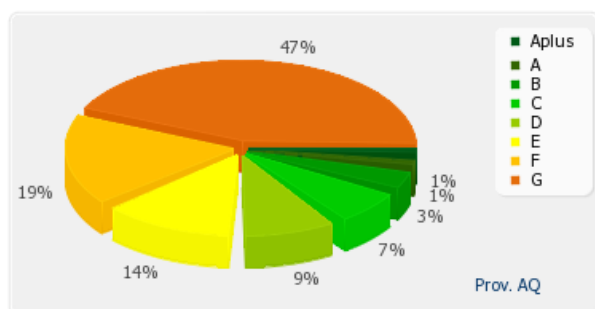

APE NON residenziali distribuiti per classe energetica

Classe A+	1
Classe A	1
Classe B	4
Classe C	8
Classe D	11
Classe E	16
Classe F	22
Classe G	55