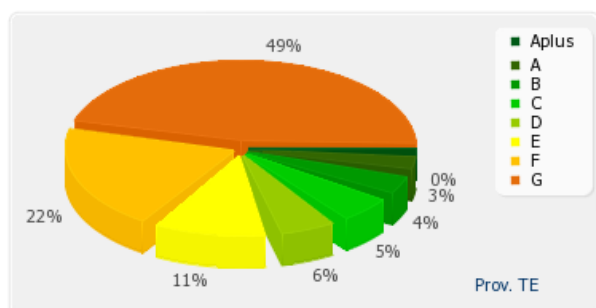

Provincia TE

APE residenziali distribuiti per classe energetica

Classe A+	5
Classe A	128
Classe B	186
Classe C	273
Classe D	289
Classe E	582
Classe F	1097
Classe G	2509