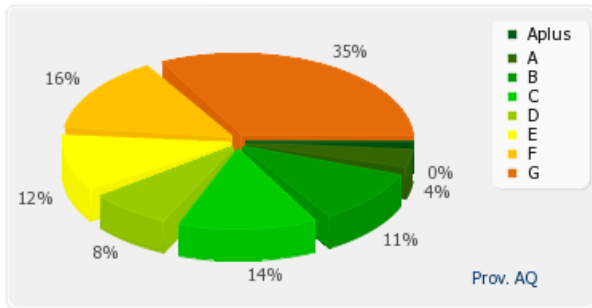

Anno 2014 - Numero totale di APE per provincia

Provincia	Numero di APE
L'Aquila	5220
Chieti	7647
Pescara	7967
Teramo	6158

Provincia AQ

APE residenziali distribuiti per classe energetica

Classe A+	7
Classe A	168
Classe B	511
Classe C	645
Classe D	377
Classe E	522
Classe F	698
Classe G	1572