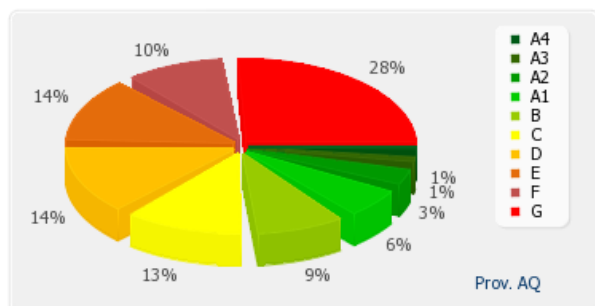

APE NON residenziali distribuiti per classe energetica

Classe A4	4
Classe A3	8
Classe A2	24
Classe A1	45
Classe B	68
Classe C	92
Classe D	105
Classe E	98
Classe F	75
Classe G	206