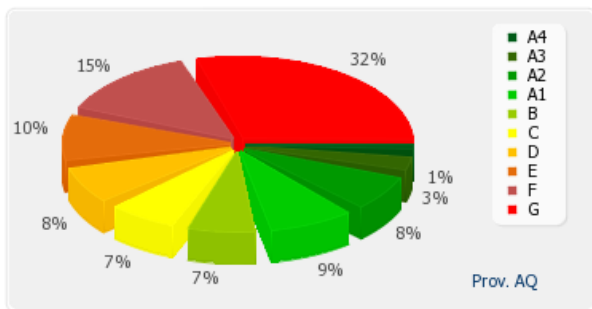

Provincia AQ

APE residenziali distribuiti per classe energetica

Classe A4	64
Classe A3	191
Classe A2	498
Classe A1	605
Classe B	476
Classe C	488
Classe D	516
Classe E	647
Classe F	979
Classe G	2129