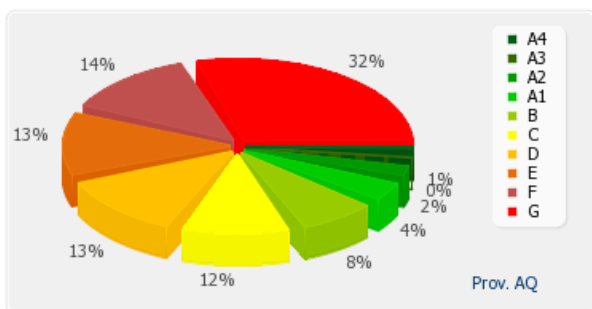

APE NON residenziali distribuiti per classe energetica

Classe A4	6
Classe A3	3
Classe A2	21
Classe A1	37
Classe B	77
Classe C	109
Classe D	127
Classe E	127
Classe F	132
Classe G	302