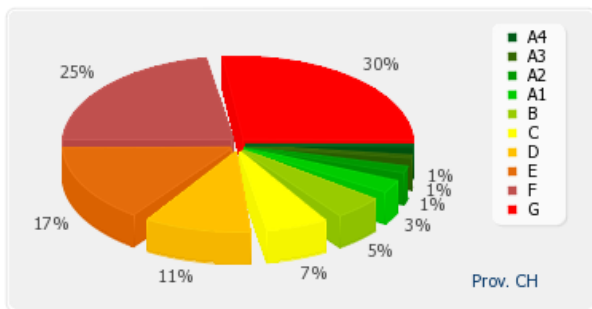

Provincia CH

APE residenziali distribuiti per classe energetica

Classe A4	35
Classe A3	51
Classe A2	98
Classe A1	184
Classe B	347
Classe C	441
Classe D	753
Classe E	1096
Classe F	1642
Classe G	1973