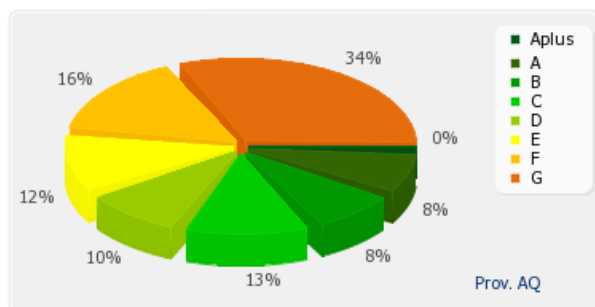

Provincia AQ

APE residenziali distribuiti per classe energetica

Classe A+	0
Classe A	85
Classe B	90
Classe C	136
Classe D	105
Classe E	126
Classe F	176
Classe G	363