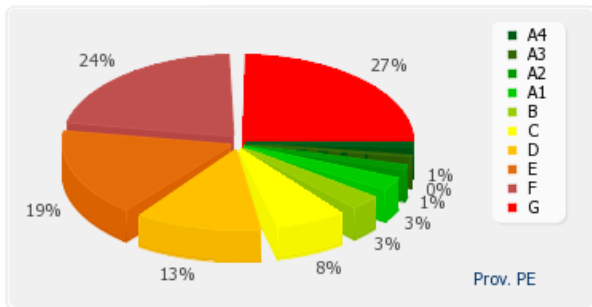

Provincia PE

APE residenziali distribuiti per classe energetica

Classe A4	45
Classe A3	21
Classe A2	56
Classe A1	137
Classe B	149
Classe C	339
Classe D	607
Classe E	846
Classe F	1079
Classe G	1222