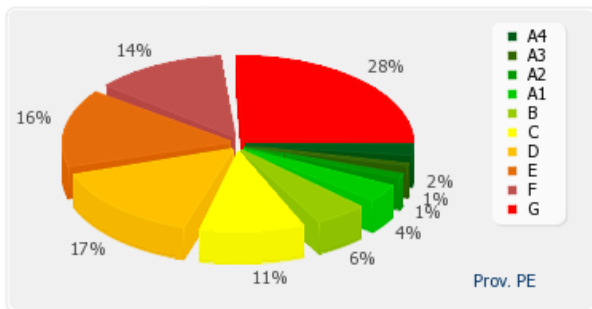

APE NON residenziali distribuiti per classe energetica

Classe A4	22
Classe A3	5
Classe A2	9
Classe A1	34
Classe B	50
Classe C	100
Classe D	149
Classe E	147
Classe F	123
Classe G	254