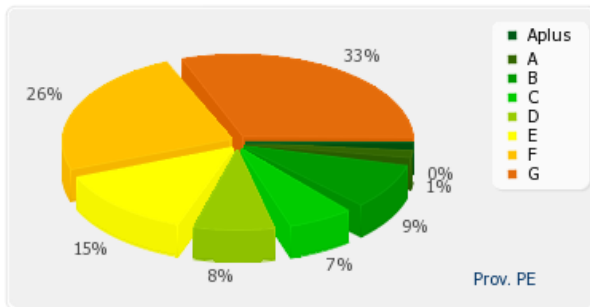

Provincia PE

APE residenziali distribuiti per classe energetica

Classe A+	1
Classe A	27
Classe B	179
Classe C	130
Classe D	159
Classe E	277
Classe F	499
Classe G	625