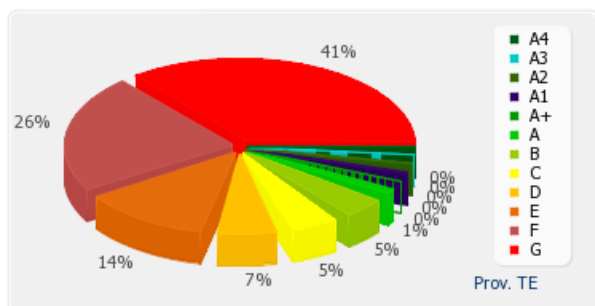

Provincia TE

APE residenziali distribuiti per classe energetica

Classe A4	2
Classe A3	3
Classe A2	14
Classe A1	25
Classe A+	6
Classe A	70
Classe B	242
Classe C	279
Classe D	348
Classe E	743
Classe F	1378
Classe G	2191