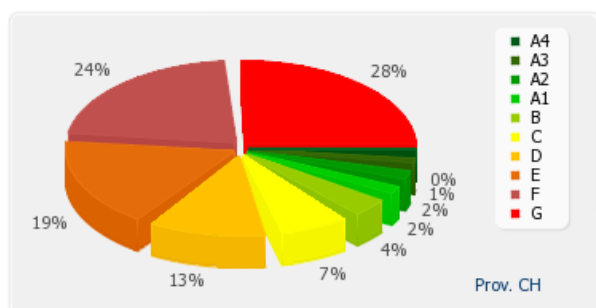

Provincia CH

APE residenziali distribuiti per classe energetica

Classe A4	18
Classe A3	46
Classe A2	87
Classe A1	79
Classe B	190
Classe C	345
Classe D	593
Classe E	896
Classe F	1142
Classe G	1328