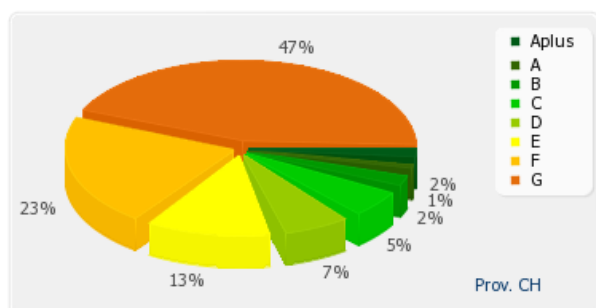

Provincia CH

APE residenziali distribuiti per classe energetica

Classe A+	28
Classe A	11
Classe B	34
Classe C	89
Classe D	109
Classe E	209
Classe F	373
Classe G	769