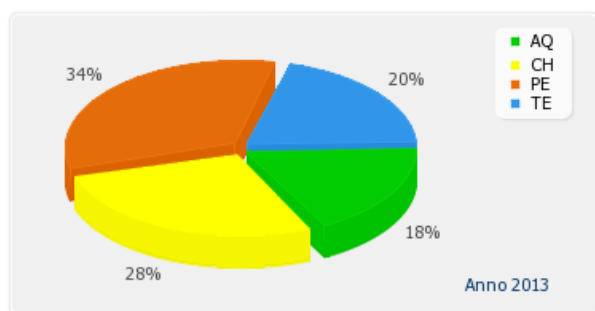

Anno 2013 - Numero totale di APE per provincia