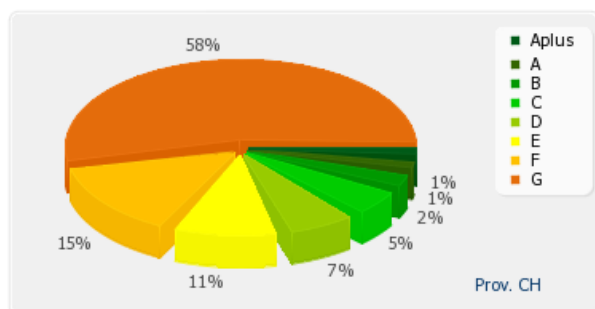

APE NON residenziali distribuiti per classe energetica

Classe A+	17
Classe A	15
Classe B	28
Classe C	61
Classe D	81
Classe E	129
Classe F	186
Classe G	707