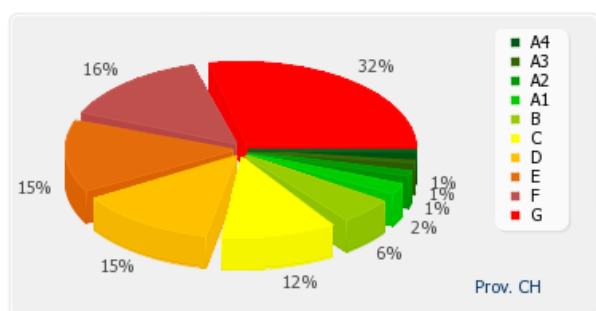

APE NON residenziali distribuiti per classe energetica

Classe A4	7
Classe A3	7
Classe A2	15
Classe A1	28
Classe B	69
Classe C	146
Classe D	176
Classe E	186
Classe F	192
Classe G	380