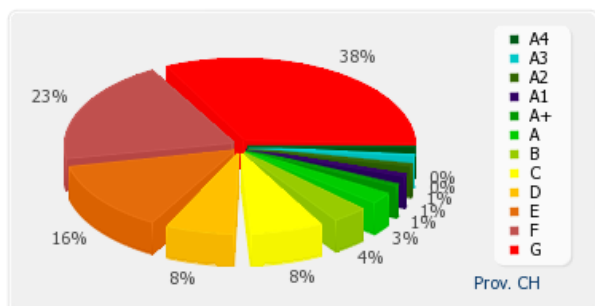

Provincia CH

APE residenziali distribuiti per classe energetica

Classe A4	1
Classe A3	16
Classe A2	31
Classe A1	35
Classe A+	33
Classe A	150
Classe B	225
Classe C	466
Classe D	441
Classe E	906
Classe F	1316
Classe G	2182