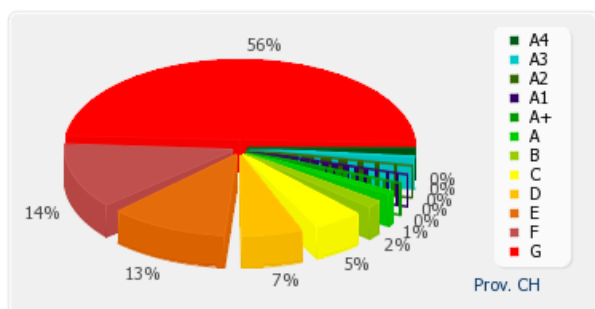

APE NON residenziali distribuiti per classe energetica

Classe A4	2
Classe A3	4
Classe A2	3
Classe A1	3
Classe A+	3
Classe A	12
Classe B	21
Classe C	65
Classe D	82
Classe E	159
Classe F	174
Classe G	681