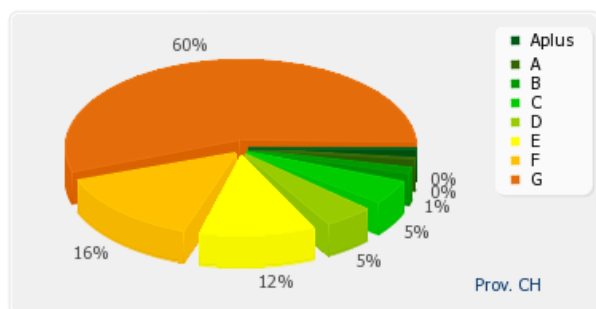

APE NON residenziali distribuiti per classe energetica

Classe A+	1
Classe A	1
Classe B	3
Classe C	11
Classe D	11
Classe E	26
Classe F	34
Classe G	131