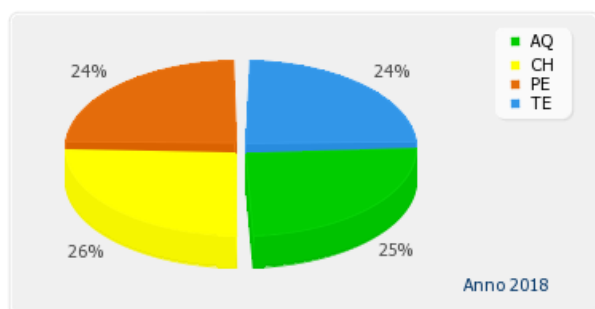

REGIONE ABRUZZO

Catasto Energetico degli Edifici

Anno 2018 - Numero totale di APE per provincia

Provincia	Numero di APE
L'Aquila	5605
Chieti	5700
Pescara	5394
Teramo	5389

Provincia AQ

APE residenziali distribuiti per classe energetica