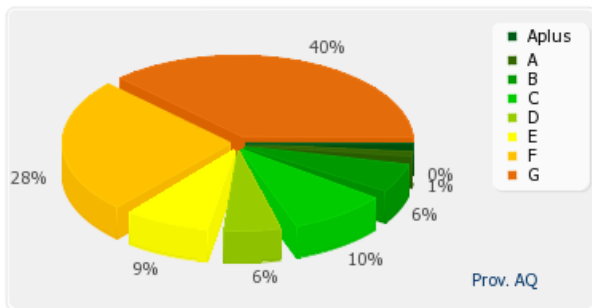

APE NON residenziali distribuiti per classe energetica

Classe A+	1
Classe A	7
Classe B	43
Classe C	73
Classe D	42
Classe E	64
Classe F	201
Classe G	289