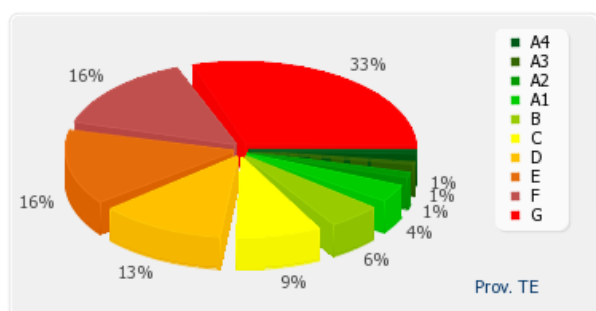

APE NON residenziali distribuiti per classe energetica

Classe A4	13
Classe A3	7
Classe A2	18
Classe A1	52
Classe B	77
Classe C	128
Classe D	186
Classe E	225
Classe F	227
Classe G	465